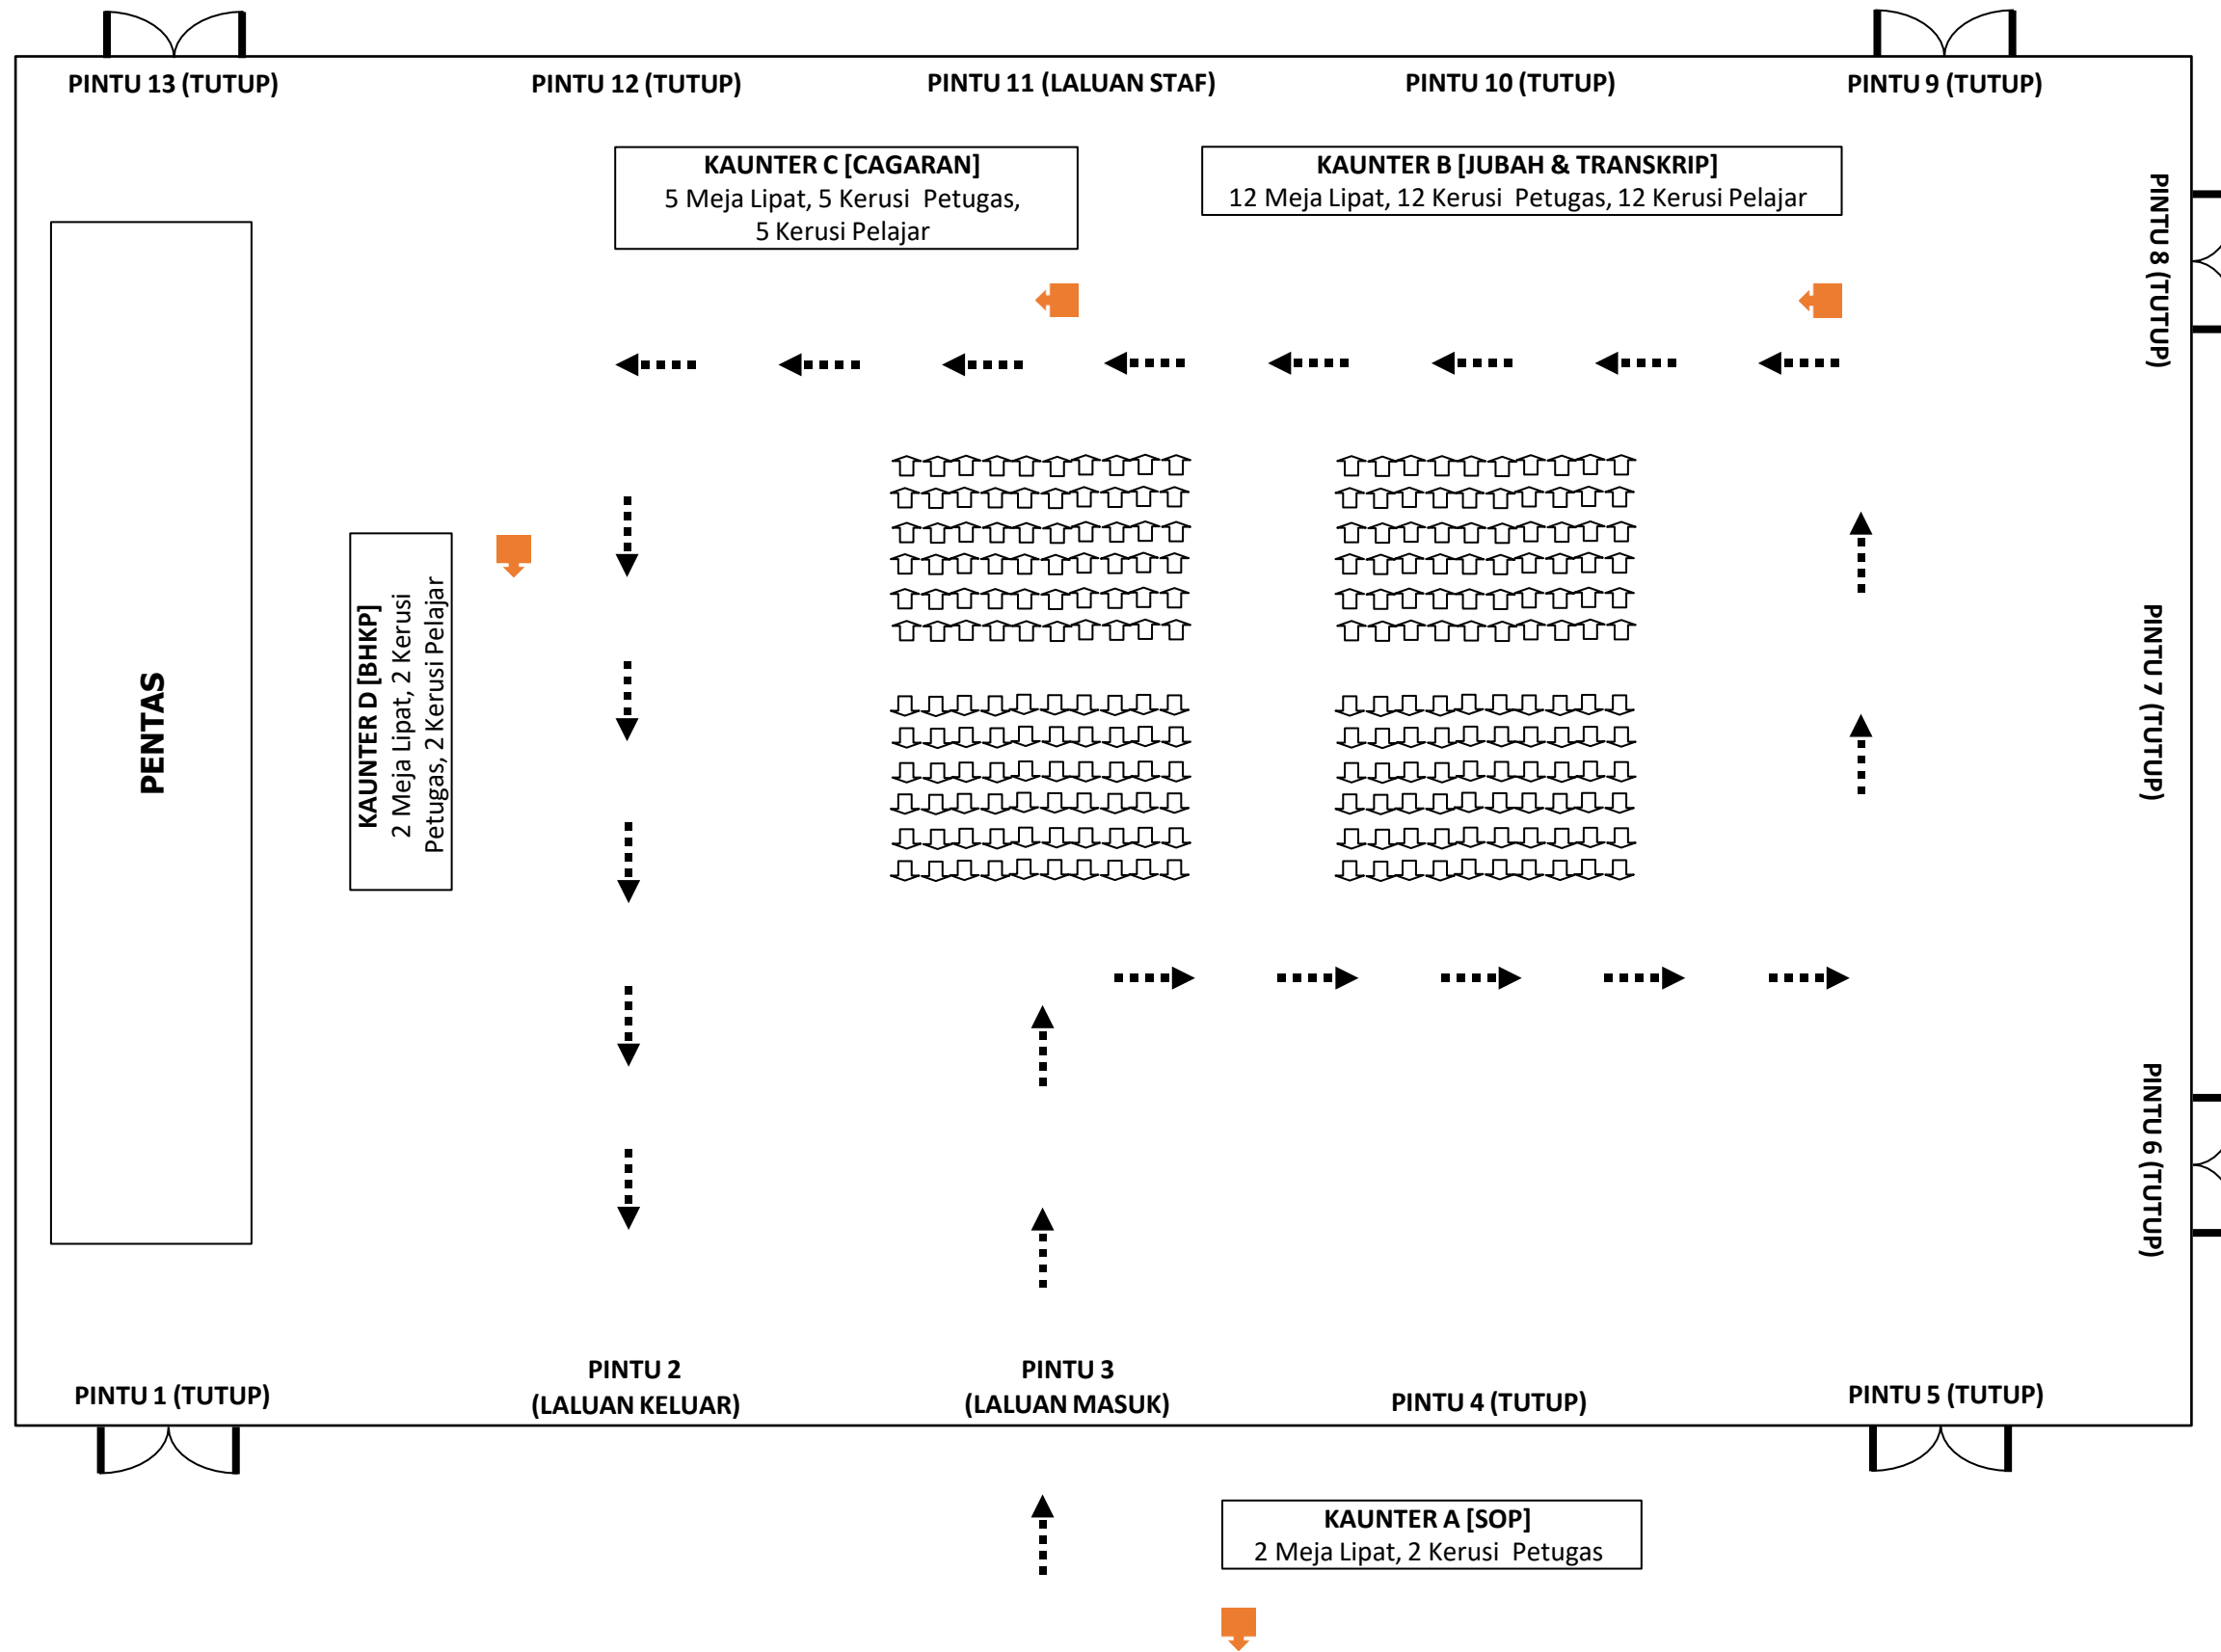

**PELAN LANTAI HARI PEMULANGAN JUBAH
MAJLIS KONVOKESYEN KUIS KE-25
23, 24 & 25 OGOS 2022**

PETUNJUK

- KERUSI PETUGAS/PELAJAR/IBU BAPA
- LALUAN PELAJAR
- (TIANG) PAPAN TANDA

CARA SUSUNAN MEJA/KERUSI

- KAUNTER URUSAN MEJA LIPAT SUSUN SELANG SELI

NOTA :

- PENGLIBATAN KAUNTER B DAN KAUNTER C HANYA PADA YANG BERKENAAN SAHAJA
- SEKIRANYA TIDAK BERKENAAN, SILA TERUS KE KAUNTER D
- WAKTU OPERASI BERMULA JAM 9.00 PAGI – 5.00 PETANG

SEKIAN. HARAP MAKLUM.

HARI PEMULANGAN JUBAH (23, 24 & 25 OGOS 2022)